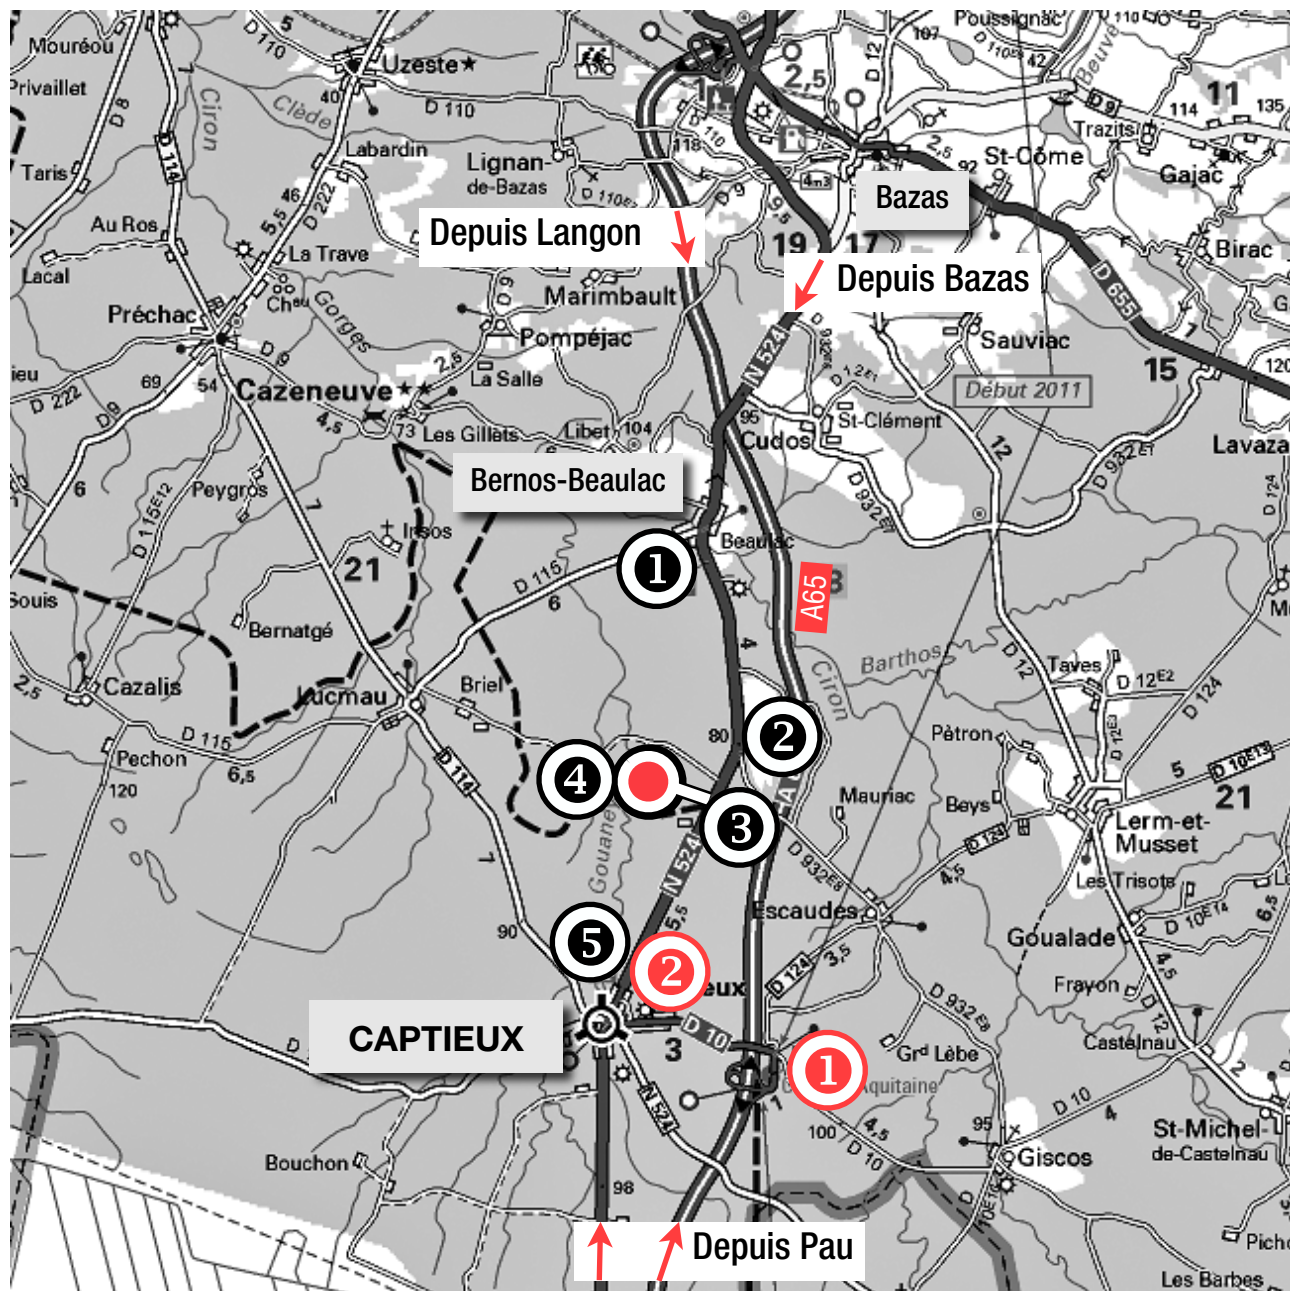

## FALIÈRES NUTRITION

**A65 (E7) - Depuis Langon ou A62 ou depuis Pau**, prendre la sortie Captieux (1), dans Captieux prendre à droite vers Bazas, vous sortez de Captieux (2) et à environ 3 km vous trouverez sur votre gauche la route (3) qui mène à nos locaux, vérifiez que le panneau "Voyager" soit présent à ce carrefour (sur votre gauche), nous sommes à 1,5 km de là (4).

**D932 - Depuis Bazas**, prendre la direction Aire-sur-l'Adour / Pau, après Bernos-Beaulac (1) vous passerez à Soubiran (patte d'oie - 2), vous laissez sur votre droite la route qui va sur Lucmau et un peu plus loin vous apercevrez sur votre droite un panneau "Voyager" (3), nos locaux sont situés à environ 1,5 km de là (4).

**D932 - Depuis Pau/Captieux**, vous sortez de Captieux (5) et à environ 3 km vous trouverez sur votre gauche la route (3) qui mène à nos locaux, vérifiez que le panneau "Voyager" soit présent à ce carrefour (sur votre gauche), nous sommes à 1,5 km de là (4).